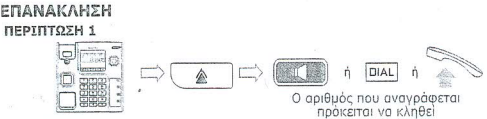

ΛΕΙΤΟΥΡΓΙΑ ΤΗΛΕΦΩΝΟΥ

ΑΝΩΝ ΕΙΣΕΡΧΟΜΕΝΗΣ ΚΛΗΣΗΣ